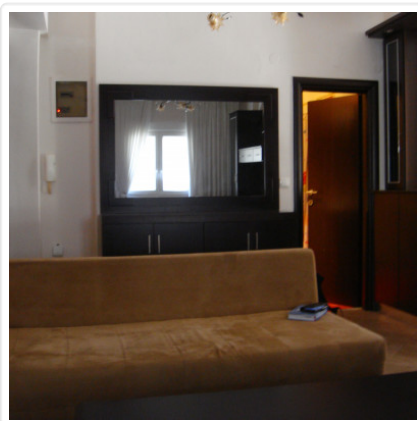

Διαμέρισμα προς πώληση, 69 τ.μ.
Θεσσαλονίκη - Κέντρο, Βυζάντιο, 110.000 €

Κωδικός ακινήτου: # 231361002-85

Κωδικός: 231361002-85 **Τιμή:** 110.000 € **Εμβαδόν:** 69 τ.μ.
Υπνοδωμάτια: 2 **Μπάνια:** 1 **WC:** 0
Σαλόνια: 1 **Όροφος:** 2 **Έτος κατασκευής:** 1973

Πωλείται γωνιακό και φωτεινό πλήρως επιπλωμένο διαμέρισμα, πρόσοψης 68.5 τ.μ. στην περιοχή "Βυζάντιο", επί της εθνικής αντιστάσεως στον 2ο όροφο με ασανσέρ, κατασκευής του 1973 και ανακαινισμένο το 2017. Αποτελείται από 2 υπνοδωμάτια, σαλοκουζίνα, μπάνιο. Δε διαθέτει θέρμανση. Έχει κουφώματα αλουμινίου και δάπεδα από ξύλο - πλακάκι. Το εμβαδόν των μπαλκονιών ανέρχεται στα 7.5τ.μ. Στα επιπλέον χαρακτηριστικά του ακινήτου προστίθενται η θωρακισμένη πόρτα, ο διαθέσιμος οικιακός εξοπλισμός, οι ντουλάπες και οι τέντες. Τιμή πώλησης: 110.000€. Διαθέσιμο από τις: 03/04/2019.