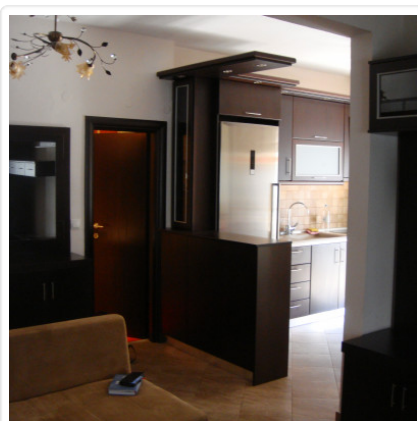

Διαμέρισμα προς πώληση, 69 τ.μ.
Θεσσαλονίκη - Κέντρο, Βυζάντιο, 110.000 €

Κωδικός ακινήτου: # 231361002-85

Κωδικός: 231361002-85 **Τιμή:** 110.000 € **Εμβαδόν:** 69 τ.μ.
Υπνοδωμάτια: 2 **Μπάνια:** 1 **WC:** 0
Σαλόνια: 1 **Όροφος:** 2 **Έτος κατασκευής:** 1973

Πωλείται γωνιακό και φωτεινό πλήρως επιπλωμένο διαμέρισμα, πρόσοψης 68.5 τ.μ. στην περιοχή "Βυζάντιο", επί της εθνικής αντιστάσεως στον 2ο όροφο με ασανσέρ, κατασκευής του 1973 και ανακαινισμένο το 2017. Αποτελείται από 2 υπνοδωμάτια, σαλοκουζίνα, μπάνιο. Δε διαθέτει θέρμανση. Έχει κουφώματα αλουμινίου και δάπεδα από ξύλο - πλακάκι. Το εμβαδόν των μπαλκονιών ανέρχεται στα 7.5τ.μ. Στα επιπλέον χαρακτηριστικά του ακινήτου προστίθενται η θωρακισμένη πόρτα, ο διαθέσιμος οικιακός εξοπλισμός, οι ντουλάπες και οι τέντες. Τιμή πώλησης: 110.000€. Διαθέσιμο από τις: 03/04/2019.