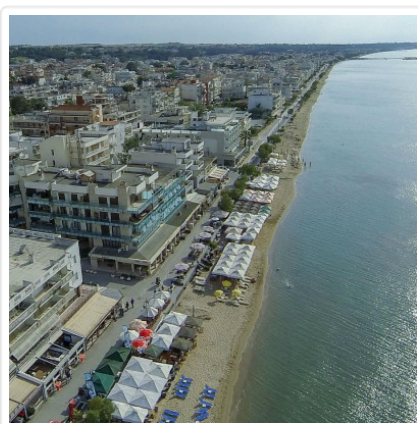

Οικόπεδο προς πώληση, 2220 τ.μ.

Θεσσαλονίκη - Περιφ/κοί δήμοι, Θερμαϊκός, 480.000 €

Κωδικός ακινήτου: # 231361011-105

Κωδικός: 231361011-105 **Τιμή:** 480.000 € **Εμβαδόν:** 2220 τ.μ.
Υπνοδωμάτια: 1 **Μπάνια:** 1 **WC:** 0
Σαλόνια: 1 **Όροφος:** 1

Πωλείται Γωνιακό οικόπεδο, 2220 τ.μ. στην περιοχή "Περαία"
Βρίσκεται σε απόσταση 200 μ. από τη θάλασσα. Το εμβαδόν του
οικόπεδου ανέρχεται στα 2220τ.μ. Ο συντελεστής κάλυψης είναι:
20. Ο συντελεστής δόμησης είναι: 0.6. Τιμή πώλησης: 480.000€.